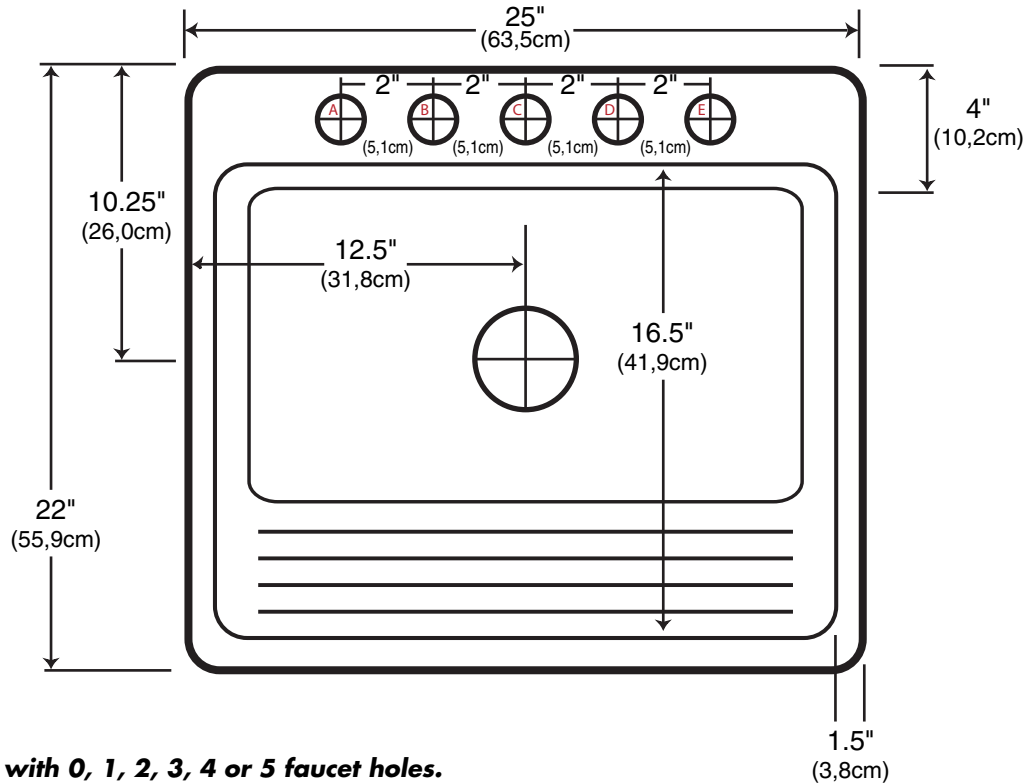

RICHFIELD

LAUNDRY SINK

FREGADERO para LAVADERO o USOS MÚLTIPLES

25" x 22" x 12" deep

(63,5cm) x (55,9cm) x (30,5cm) de Profundidad

Can be ordered with 0, 1, 2, 3, 4 or 5 faucet holes.

Se puede ordenar con 0, 1, 2, 3, 4 o 5 orificios para grifos.

CUTOUT DIMENSIONS 23" x 20" with 1" radius corners

DIMENSIONES de RECORTE

58,4cm x 50,8cm con esquinas de redondeadas de 2,5cm

CERTIFIED BY

The National Association of Home Builders' Research Center
The Canadian Standards Association (CSA)

All designs and specifications subject to change without notice.
 All dimensions are $\pm .1/4"$. Faucet and drain not included.
 Todos los diseños y especificaciones están sujetos a cambios sin previo aviso.
 Todas las dimensiones tienen una tolerancia de $\pm 0,6$ cm. No se incluyen ni el grifo ni el drenaje.