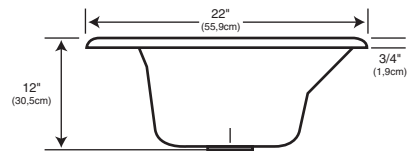

RICHFIELD

LAUNDRY SINK

FREGADERO para LAVADERO o USOS MÚLTIPLES

25" x 22" x 12" deep

(63,5cm) x (55,9cm) x (30,5cm) de Profundidad

Can be ordered with 0, 1, 2, 3, 4 or 5 faucet holes.

Se puede ordenar con 0, 1, 2, 3, 4 o 5 orificios para grifos.

CUTOUT DIMENSIONS 23" x 20" with 1" radius corners

DIMENSIONES de RECORTE

58,4cm x 50,8cm con esquinas de redondeadas de 2,5cm

CERTIFIED BY

The National Association of Home Builders' Research Center
The Canadian Standards Association (CSA)

All designs and specifications subject to change without notice.
 All dimensions are $\pm .1/4"$. Faucet and drain not included.
 Todos los diseños y especificaciones están sujetos a cambios sin previo aviso.
 Todas las dimensiones tienen una tolerancia de $\pm 0,6$ cm. No se incluyen ni el grifo ni el drenaje.